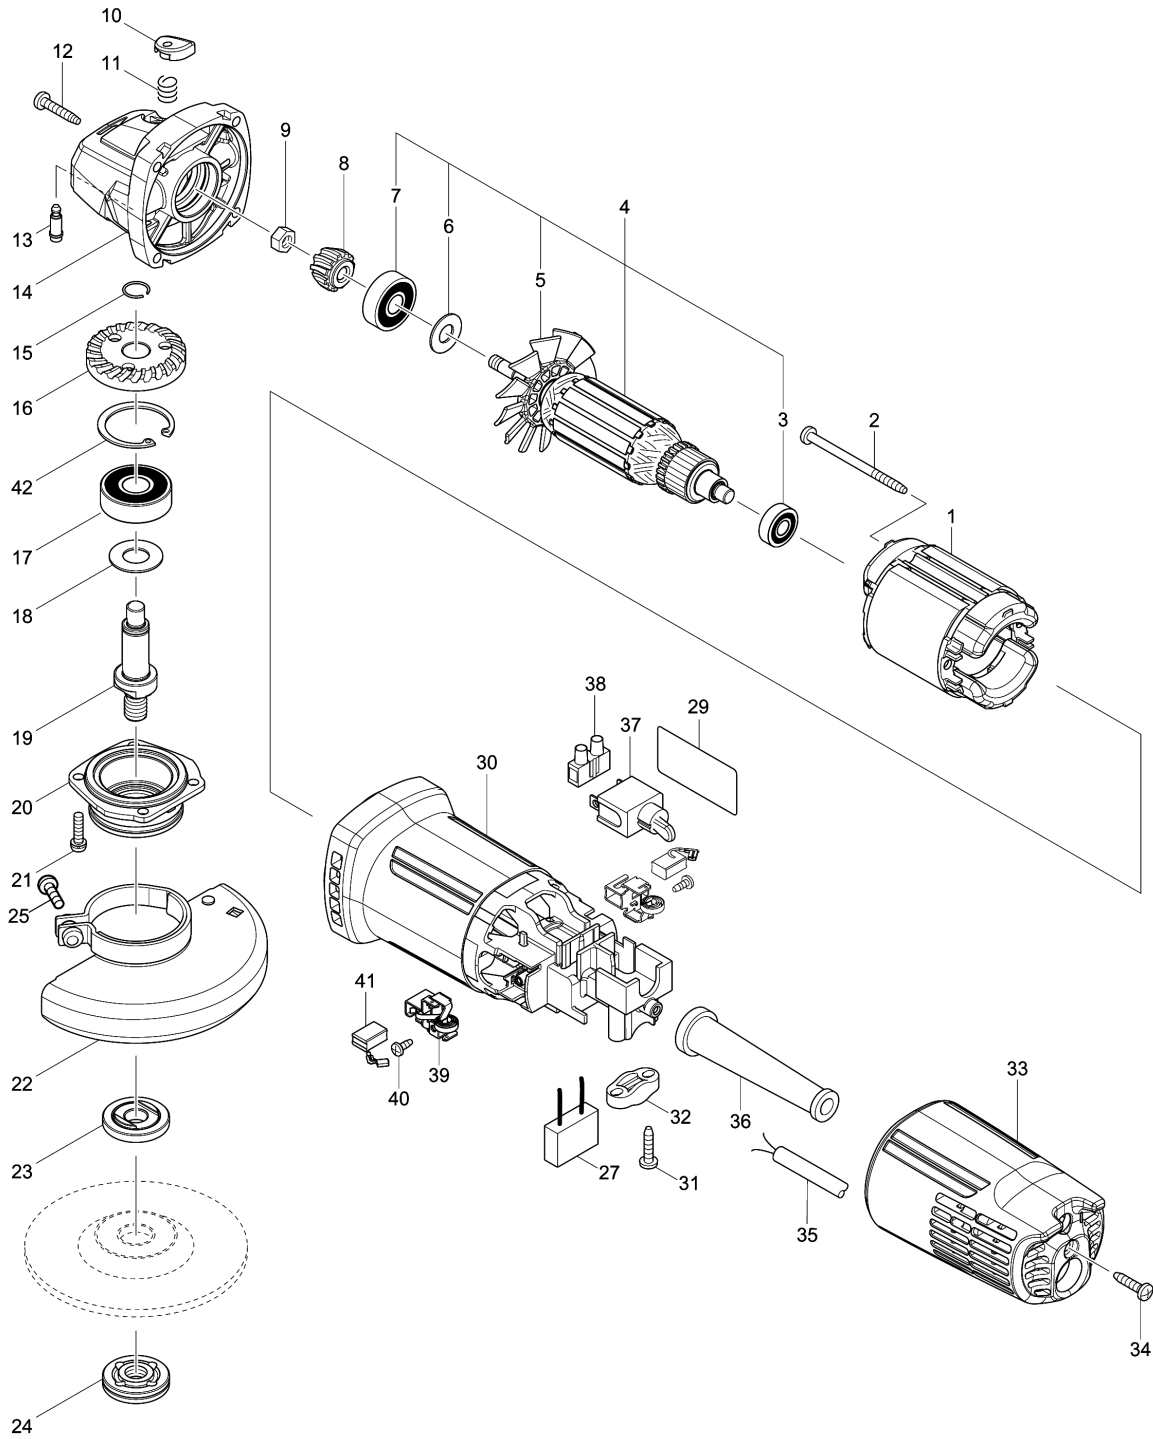

Model No.M0910 100MM ANGLE GRINDER

Model No.M0910 100MM ANGLE GRINDER

รายการ	รหัสอะไหล่	รายละเอียด	การ แลกเปลี่ยน	จำนวน	New/Old	ขาย	ซื้อ	ข้อความ
001	639382-9	FIELD 220V		1				
002	265A37-2	TAPPING SCREW 4X60		2				
003	211382-7	BALL BEARING 607ZZ		1				
004	515828-8	ARMATURE ASS'Y 220V		1				
D10		INC. 3,5-7						
005	240126-8	FAN 60		1				
006	267237-4	FLAT WASHER 9		1				
007	211381-9	BALL BEARING 629ZZ		1				
008	227579-8	SPIRAL BEVEL GEAR 13		1				
009	252186-8	HEX. NUT M6		1				
010	452502-6	PIN CAP		1				
011	233376-2	COMPRESSION SPRING 8		1				
012	265651-8	TAPPING SCREW 4X22		4				
013	256486-8	SHOULDER PIN 4		1				
014	141025-6	GEAR HOUSING COMPLETE		1				
015	961052-5	RETAINING RING S-12		1				
016	227578-0	SPIRAL BEVEL GEAR 37		1				
017	211345-3	BALL BEARING 6201DDW		1				
018	267238-2	FLAT WASHER 12		1				
019	326454-6	SPINDLE		1				
020	318695-8	BEARING BOX		1				
021	265100-5	PAN HEAD SCREW M4X16		4				
022-1	126477-2	WHEEL COVER 100M ASSEMBLY		1				
D10		INC. 25						
023-1	224491-3	INNER FLANGE 29		1				
024-2	224493-9	LOCK NUT 10-29		1				
025-1	911227-6	PAN HEAD SCREW M5X18		1				
029	850Y81-2	M0910 NAME PLATE		1				
030	455966-3	MOTOR HOUSING		1				
031	265652-6	TAPPING SCREW 4X18		2				
032	687124-5	STRAIN RELIEF		1				
033	454234-1	REAR COVER		1				
034	265652-6	TAPPING SCREW 4X18		1				
035	691284-7	POWER SUPPLY CORD 0.75- 2-2.0		1				
036-1	682583-8	CORD GUARD		1				
037	651434-6	SWITCH TN15-2		1				
039	643871-8	BRUSH HOLDER		2				
040	265683-5	TAPPING SCREW BIND PT 3X8		2				
041	195026-6	CARBON BRUSH SET CB-459		1				
042	257978-0	RETAINING RING(INT)R-32		1				

Please order the parts with part number.

Print Date 24/8/2021

Model No.M0910 100MM ANGLE GRINDER

รายการ	รหัสอะไหล่	รายละเอียด	การ แลกเปลี่ยน	จำนวน	New/Old	ขาย	ซื้อ	ข้อความ
A01	782420-7	LOCK NUT WRENCH 20		1				

Please order the parts with part number.

Print Date 24/8/2021