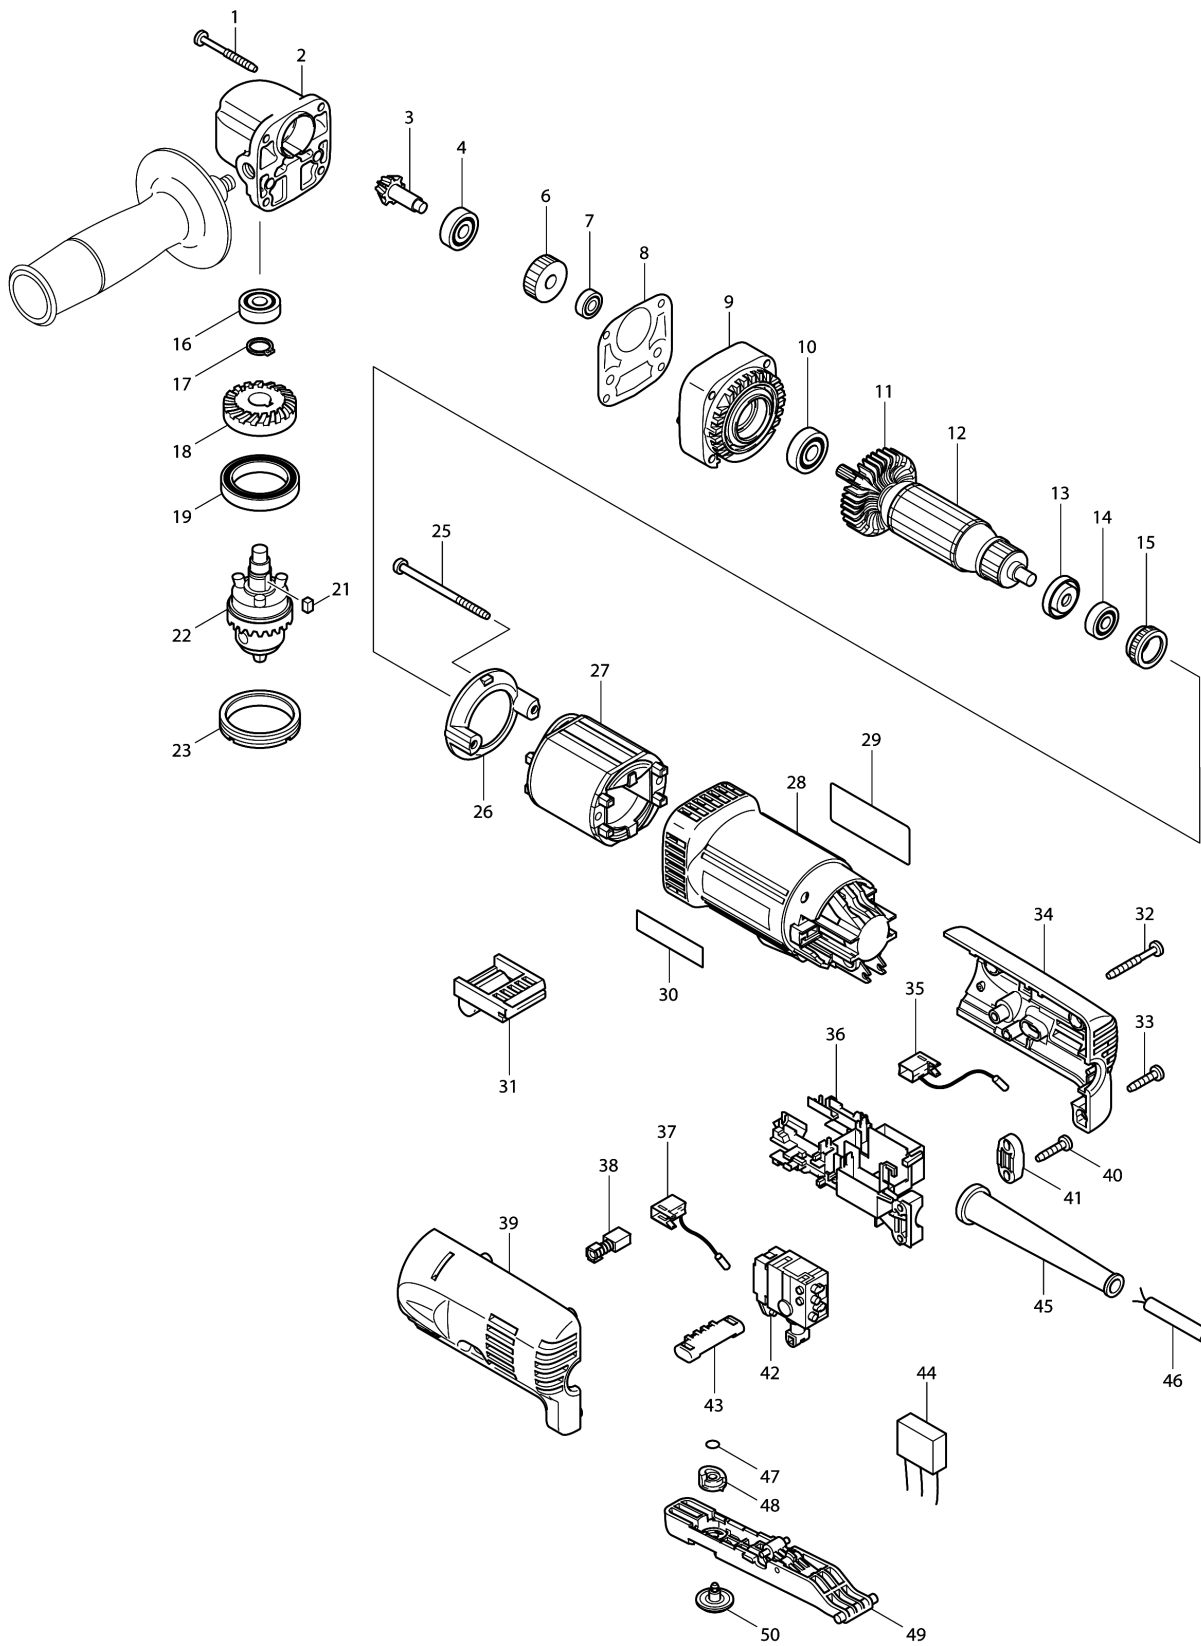

Model No.DA3010 ANGLE DRILL 10MM