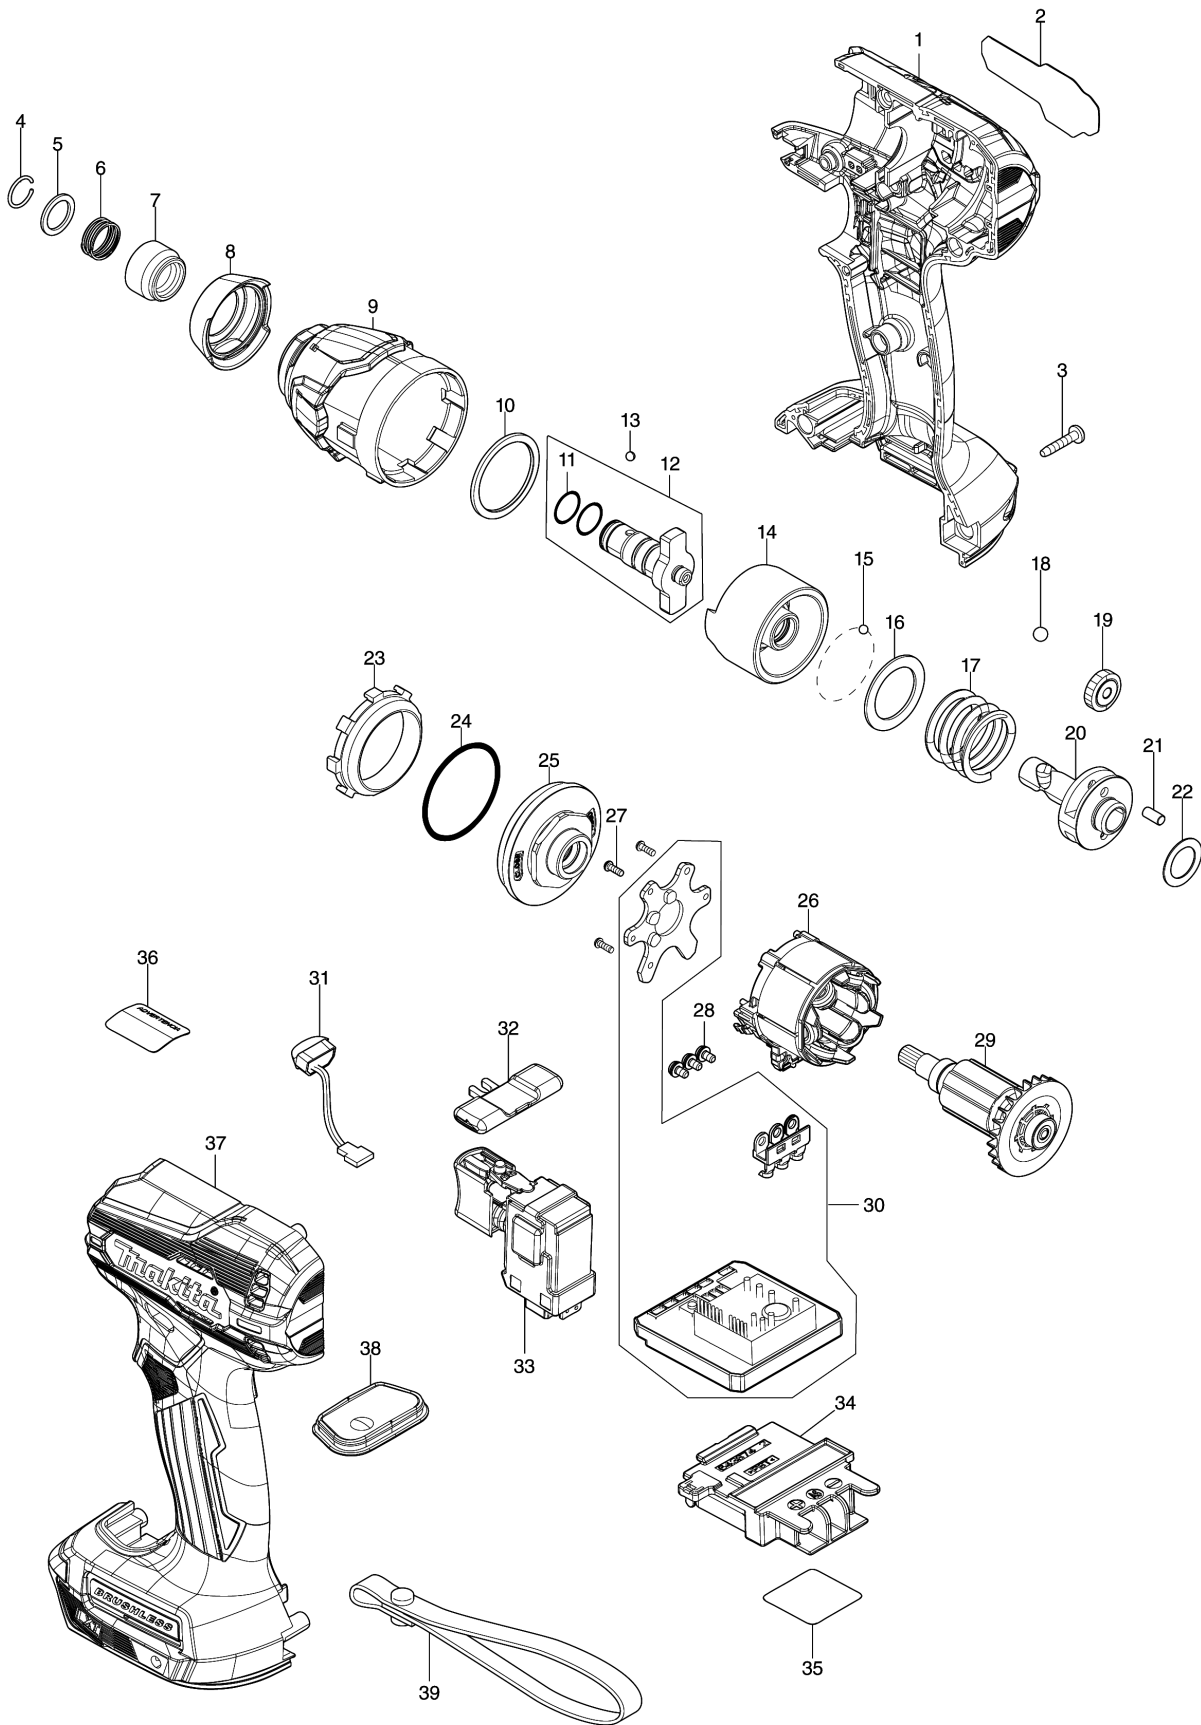

Model No.DTD157 CORDLESS IMPACT DRIVER

Model No.DTD157 CORDLESS IMPACT DRIVER

รายการ	รหัสอะไหล่	รายละเอียด	การ แลกเปลี่ยน	จำนวน	New/Old	ขาย	ซื้อ	ข้อความ
001	183S27-0	HOUSING SET		1				
C10	263005-3	RUBBER PIN 6		2				
C20	252126-6	HEX. LOCK NUT M4-7		2				
D10		INC. 37						
002	811B03-9	DTD157 NAME PLATE		1				
003	266429-2	TAPPING SCREW 3X16		9				
004	231965-7	RING SPRING 10		1				
005	267143-3	FLAT WASHER 11		1				
006	233005-7	COMPRESSION SPRING 13		1				
007	326803-7	BIT SLEEVE		1				
008	422661-0	BUMPER		1				
009	140Y09-1	HAMMER CASE COMPLETE		1				
010	261165-5	NYLON WASHER 26		1				
011	213920-1	O-RING 10.5		2				
012	136382-5	ANVIL N ASS'Y		1				
D10		INC. 11						
013	216019-1	STEEL BALL 3		2				
014	327824-2	HAMMER		1				
015	216019-1	STEEL BALL 3		24				
016	267380-9	FLAT WASHER 20		1				
017	232326-4	COMPRESSION SPRING 21		1				
018	216002-8	STEEL BALL 4.8		2				
019	227213-0	SPUR GEAR 17		2				
020	327743-2	SPINDLE		1				
021	268217-3	PIN 3.5		2				
022	253052-2	FLAT WASHER 12		1				
023	227316-0	INTERNAL GEAR 43		1				
024	213479-8	O RING 33		1				
025	140Y11-4	BEARING BOX COMPLETE		1				
026	629A44-3	STATOR		1				
027	266490-9	TAPPING SCREW PT 2X6		3				
028	652069-6	FLAT HEAD SCREW M3X6		3				
029	619672-6	ROTOR		1				
030	620E43-2	CONTROLLER		1				
031	620521-2	LED CIRCUIT		1				
032	455053-8	F/R CHANGE LEVER		1				
033	143975-1	SWITCH COMPLETE		1				
034	643874-2	TERMINAL		1				
035	811B11-0	DTD157 SERIAL NO. LABEL		1				
037	183S27-0	HOUSING SET		1				

Please order the parts with part number.

Print Date 24/8/2021

Model No.DTD157 CORDLESS IMPACT DRIVER

รายการ	รหัสอะไหล่	รายละเอียด	การ แลก เปลี่ยน	จำนวน	New/Old	ขาย	ชื่อ	ข้อความ
C10	263005-3	RUBBER PIN 6		2				
C20	252126-6	HEX. LOCK NUT M4-7		2				
D10		INC. 1						
038	144137-4	SWITCH PLATE COMPLETE		1				
A01	346317-0	HOOK		1				
A02	266622-8	+ TRUSS HEAD SCREW M4X12		1				

Please order the parts with part number.

Print Date 24/8/2021