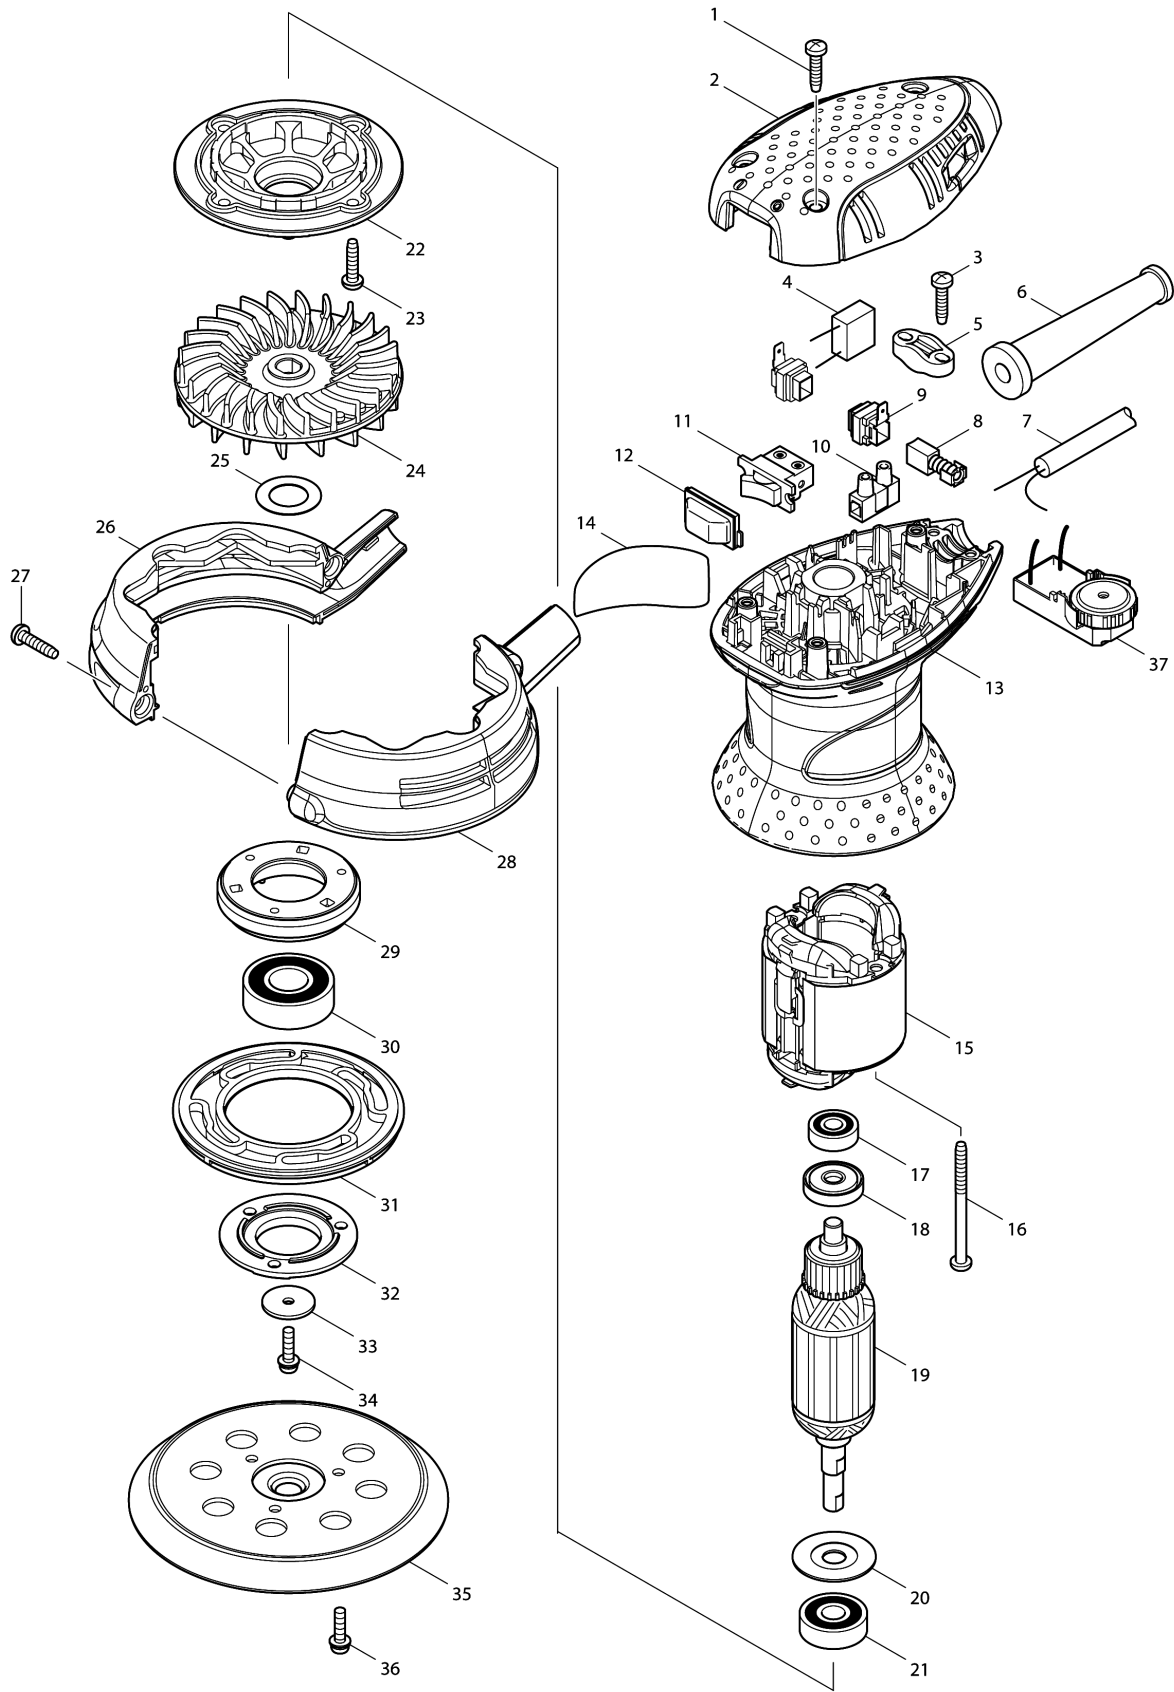

Model No.BO5031 RANDOM ORBIT SANDER

Model No.BO5031 RANDOM ORBIT SANDER

รายการ	รหัสอะไหล่	รายละเอียด	การ แลกเปลี่ยน	จำนวน	New/Old	ขาย	ซื้อ	ข้อความ
001	265995-6	TAPPING SCREW 4X18		3	*			
001-1	265A48-7	TAPPING SCREW 4X18	O	3				
002	450810-9	TOP COVER		1				
003	265995-6	TAPPING SCREW 4X18		2	*			
003-1	265A48-7	TAPPING SCREW 4X18	O	2				
005	687063-9	CORD CLAMP		1				
006	682502-4	CORD GUARD 8-85		1				
007	666053-5	POWER SUPPLY CORD 1.0-2-2.0		1				
008	B-80086	CARBON BRUSH SET CB-419A		1	*			
008-1	B-80422	CARBON BRUSH SET CB-419A	<	1				
009	643995-0	BRUSH HOLDER		2				
010	654532-5	TERMINAL BLOCK 1P		1				
011	651527-9	SWITCH		1				
012	424039-3	SWITCH COVER		1				
013	450809-4	MOTOR HOUSING		1				
014	866159-1	BO5031 NAME PLATE		1				
015	633673-0	FIELD 220V		1				
016	266147-2	TAPPING SCREW 4X55		2	*			
016-1	266415-3	TAPPING SCREW 4X55	O	2				
017	210017-7	BALL BEARING 607DDW		1				
018	681652-2	INSULATION WASHER		1				
019	515733-9	ARMATURE ASS'Y 220V		1				
D10		INC. 17,18,20,21						
020	267806-1	WASHER 9		1				
021	211092-6	BALL BEARING 629DDW		1				
022	450672-5	BRACKET		1				
023	265995-6	TAPPING SCREW 4X18		4	*			
023-1	265A48-7	TAPPING SCREW 4X18	O	4				
024	241673-2	FAN 88		1				
025	267164-5	FLAT WASHER 15		1				
026	188579-2	SKIRT L/R SET		1				
D10		INC. 28						
027	265995-6	TAPPING SCREW 4X18		2	*			
027-1	265A48-7	TAPPING SCREW 4X18	O	2				
028	188579-2	SKIRT L/R SET		1				
D10		INC. 26						
029	318304-9	BEARING BOX		1				
030	211228-7	BALL BEARING 6202DDW		1				
031	424131-5	BRAKE RING		1				