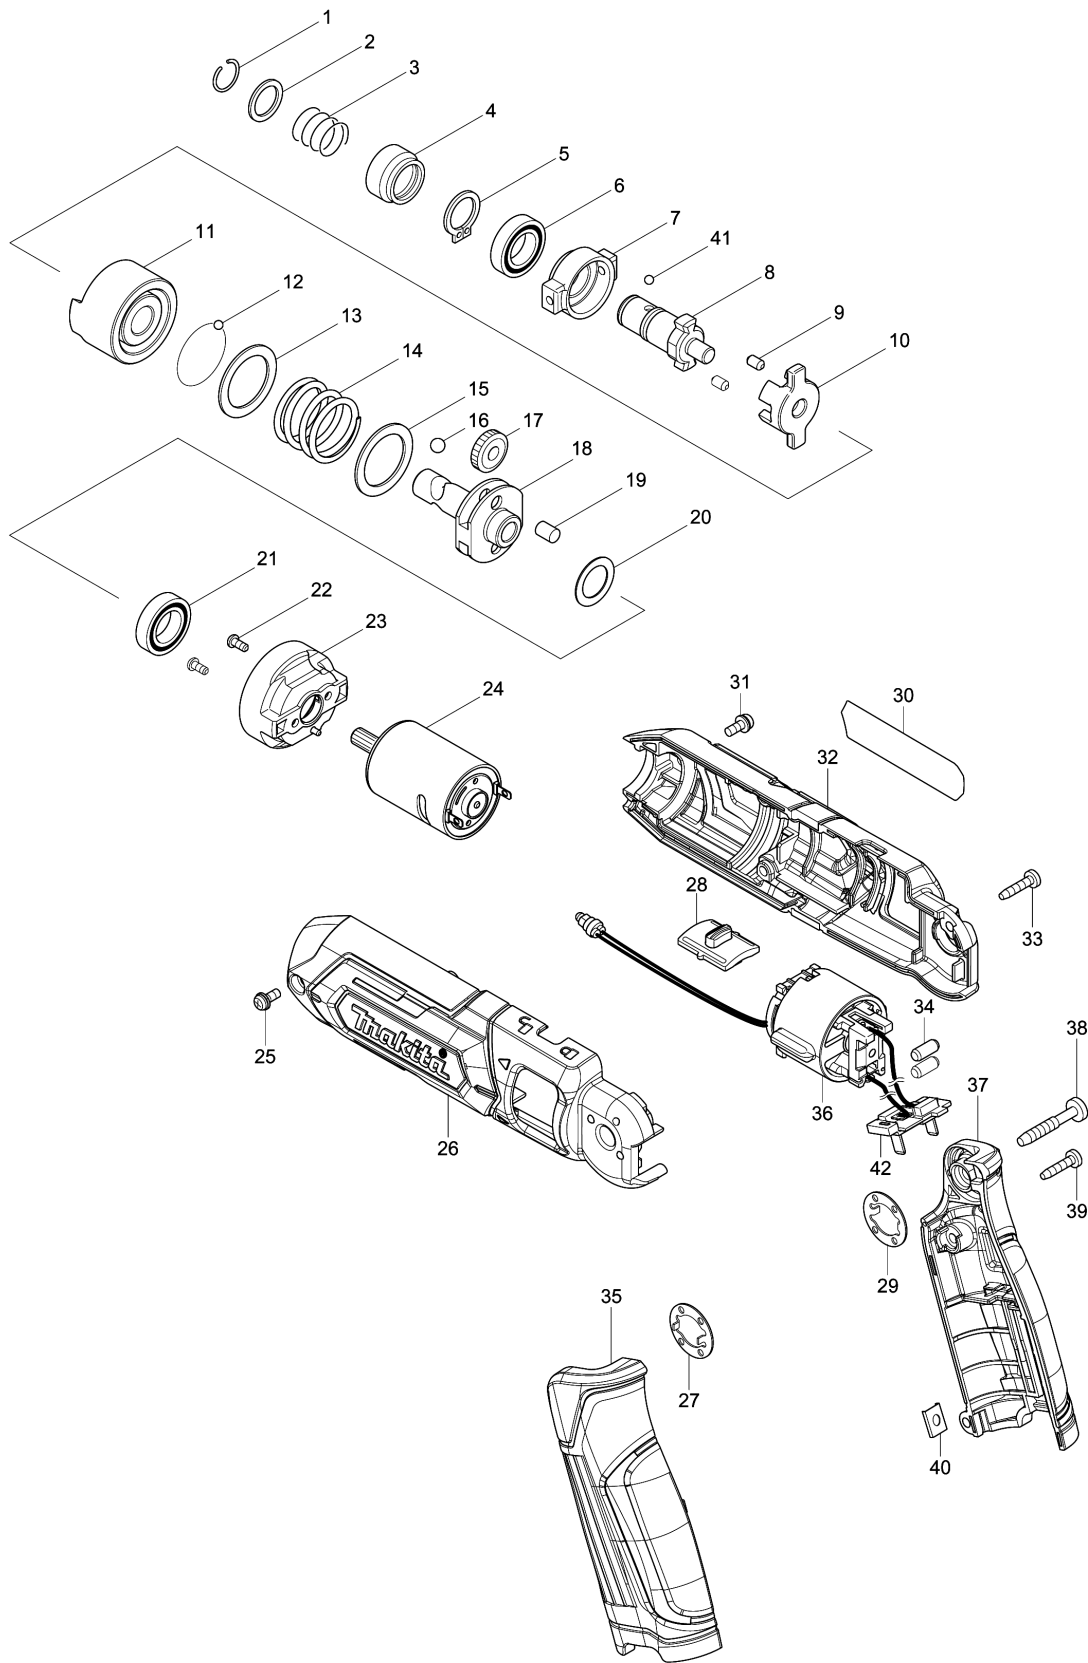

Model No.TD022D CORDLESS IMPACT DRIVER

Model No.TD022D CORDLESS IMPACT DRIVER

รายการ	รหัสอะไหล่	รายละเอียด	การ แลกเปลี่ยน	จำนวน	New/Old	ขาย	ซื้อ	ข้อความ
001	231965-7	RING SPRING 10		1				
002	267143-3	FLAT WASHER 11		1				
003	233005-7	COMPRESSION SPRING 13		1				
004	324711-6	BIT SLEEVE		1				
005	961072-9	RETAINING RING S-12		1				
006	210108-4	BALL BEARING 6801LLU		1				
007	313136-9	LOCK RING		1				
008	324712-4	SPINDLE N		1				
009	268160-6	PIN 3.5		2				
010	324713-2	ANVIL		1				
011	324714-0	HAMMER		1				
012	216019-1	STEEL BALL 3		23				
013	267335-4	FLAT WASHER 20		1				
014	233481-5	COMPRESSION SPRING 20		1				
015	267335-4	FLAT WASHER 20		1				
016	216002-8	STEEL BALL 4.8		2				
017	227173-6	SPUR GEAR 27		2				
018	324715-8	SPINDLE		1				
019	268161-4	PIN 5		2				
020	253052-2	FLAT WASHER 12		1				
021	210108-4	BALL BEARING 6801LLU		1				
022	265172-0	+PAN HEAD SCREW M2.6X6		2				
023	451522-7	INTERNAL GEAR CASE		1				
024	629235-0	DC MOTOR		1				
025	265173-8	PAN HEAD SCREW M3X8		1				
026	183F00-2	MOTOR HOUSING SET		1				
D10		INC. 32						
027	267803-7	LOCK WASHER		1				
028	451523-5	LOCK LEVER		1				
029	267803-7	LOCK WASHER		1				
030	852V05-6	TD022D NAME PLATE		1				
031	265173-8	PAN HEAD SCREW M3X8		1				
032	183F00-2	MOTOR HOUSING SET		1				
D10		INC. 26						
033	266404-8	TAPPING SCREW BIND 3X14		3				
034	263027-3	RUBBER PIN 4		2				
035	183E72-1	HANDLE SET		1				
D10		INC. 37						
036	650783-8	SWITCH C3YW		1				
D10		INC. 42						