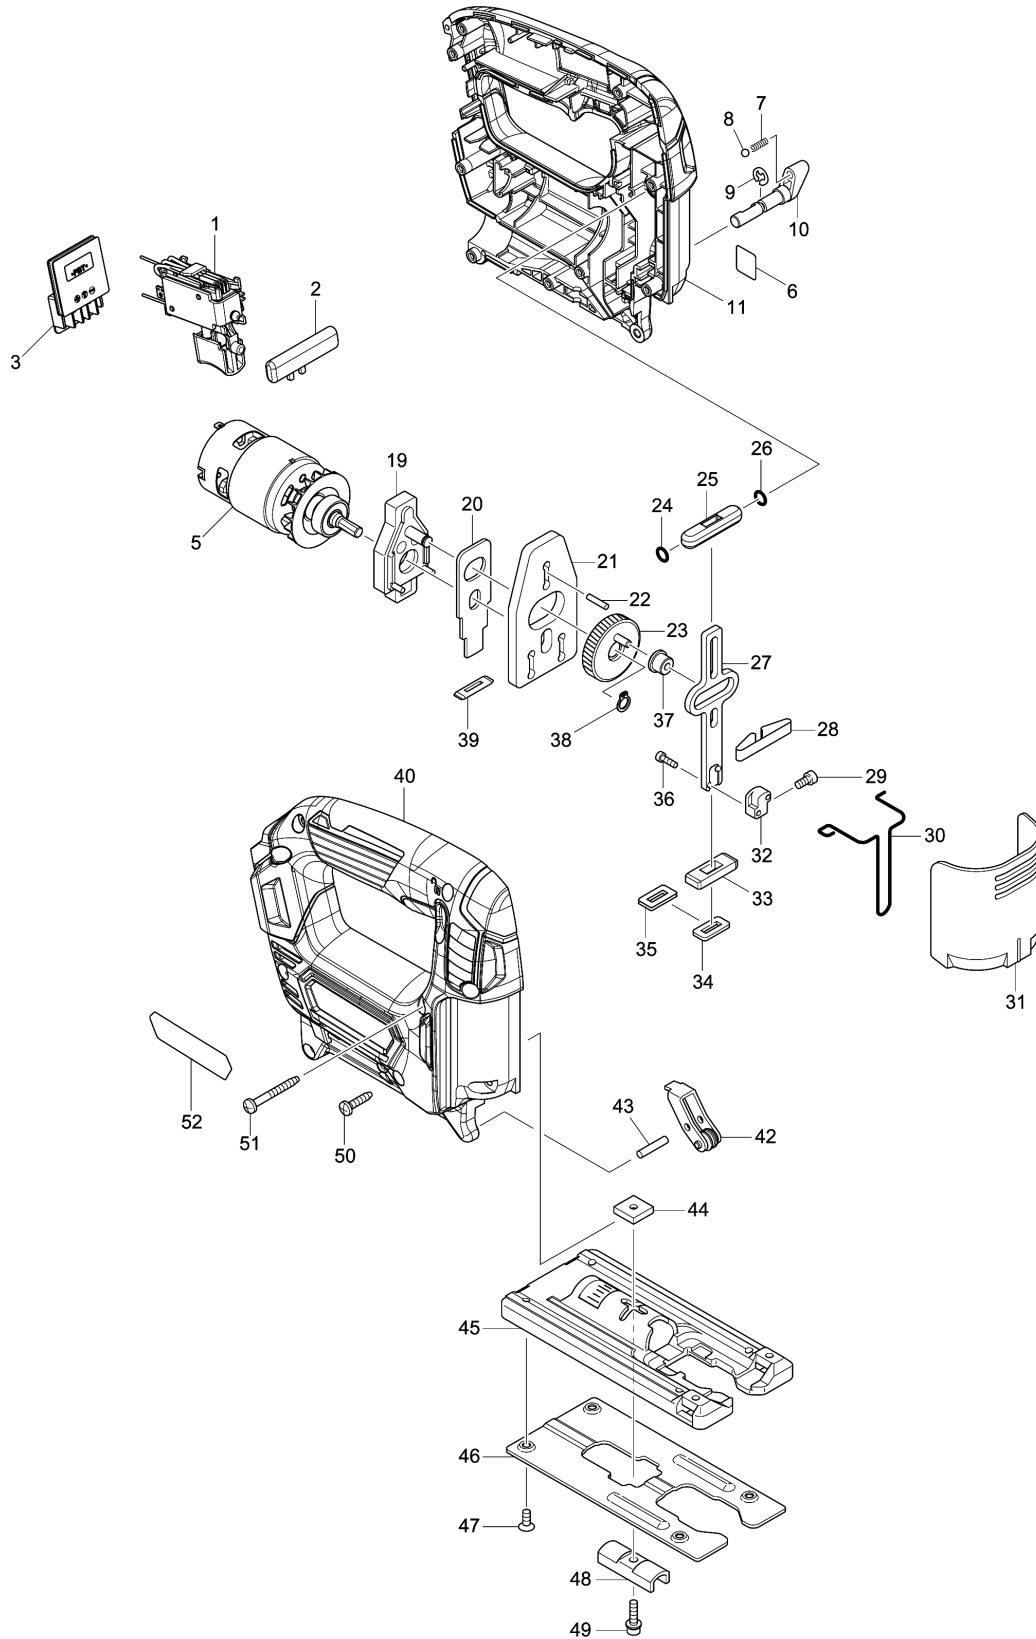

Model No. JV101D CORDLESS JIG SAW

Model No.JV101D CORDLESS JIG SAW

รายการ	รหัสอะไหล่	รายละเอียด	การ แลกเปลี่ยน	จำนวน	New/Old	ขาย	ซื้อ	ข้อความ
001	632G54-7	SWITCH UNIT		1				
002	454742-2	LOCK OFF BUTTON		1				
003	644813-5	TERMINAL		1				
005	629211-4	DC MOTOR		1				
007	233151-6	COMPRESSION SPRING 4		1				
008	216008-6	STEEL BALL 4		1				
009	961011-9	STOP RING E-4		1				
010	272267-2	LEVER 19		1				
011	183E13-7	HOUSING SET		1				
C10	263002-9	RUBBER PIN 4		2				
D10		INC. 40						
019	152600-3	BEARING CASE COMPLETE		1				
020	344683-9	PUSH PLATE		1				
021	344614-8	BALANCE PLATE		1				
022	256254-9	PIN 3		1				
023	153260-4	GEAR COMPLETE		1				
024	213038-8	O RING 5		1				
025	313082-6	SLIDER GUIDE		1				
026	213038-8	O RING 5		1				
027	344613-0	SLIDER		1				
028	232183-0	LEAF SPRING		1				
029	922107-1	HEX. SOCKET HEAD BOLT M4X8		1				
030	323748-0	SAFETY WIRE		1				
031	416476-5	DUST COVER		1				
032	313140-8	BLADE CLAMP		1				
033	313086-8	SLIDER SUPPORT		1				
034	423307-1	POLY URETANE SPONGE SEAL		1				
035	344686-3	SEAL PLATE		1				
036	266177-3	HEX. SOCKET HEAD BOLT M3X10		2				
037	257683-9	COLLAR SLEEVE		1				
038	961002-0	RETAINING RING S-6		1				
039	416703-0	DUST SEAL		1				
040	183E13-7	HOUSING SET		1				
C10	263002-9	RUBBER PIN 4		2				
D10		INC. 11						
042	158392-2	RETAINER COMPLETE		1				
043	256117-9	PIN 4		1				
044	343540-8	HOLDER		1				
045	317796-9	BASE		1				