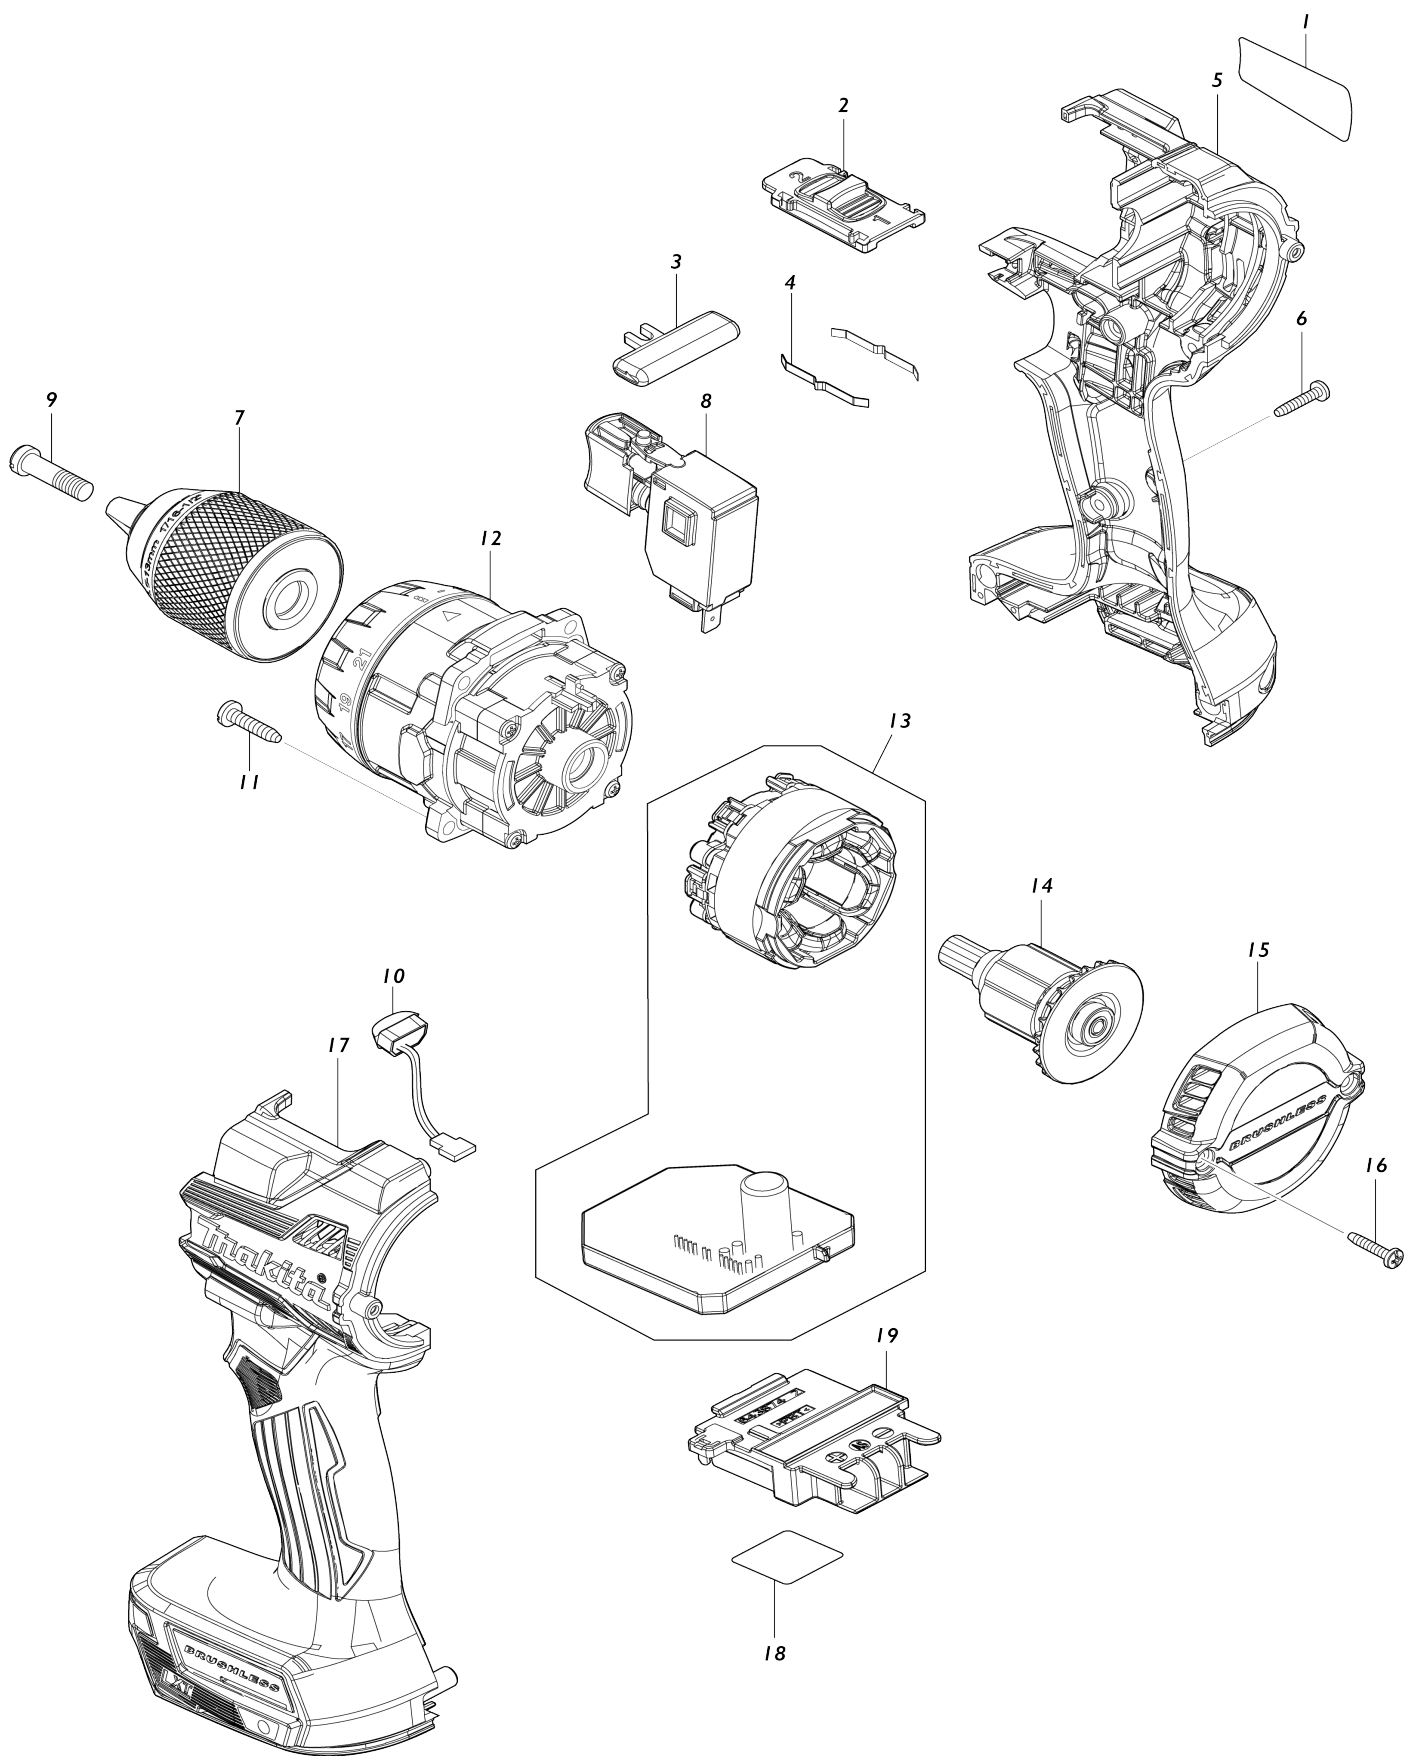

Model No.DDF489 CORDLESS DRIVER DRILL

Model No.DDF489 CORDLESS DRIVER DRILL

รหัสไอทีเอ็ม	รหัสชิ้นส่วน	คำอธิบาย	ความสามารถในการเปลี่ยน	จำนวน	ใหม่/เก่า	หมายเหตุ 1	หมายเหตุ 2
001	8585G6.9	DDF489 NAME PLATE		1			
002	127494.5	ชุดประกอบคันทโยกเปลี่ยนความเร็ว		1			
C10	233438.6	สปริงกด 4		2			
003	419041.9	คันทโยกสลับหน้าหลัง		1			
004	232220.0	แหวน		2			
005	183X19.9	HOUSING SET		1			
C10	263005-3	สลักยาง 6		2			
C20	252126.6	น็อตล็อกหกเหลี่ยม M4.7		2			
D10		INC. 17					
006	266130.9	สกรูเกลียวปล่อยหัวแฉก 3X16		7			
007	763261.0	หัวจับดอกสว่านแบบไม่ใช้รป้า 13		1			
008	650710.5	สวิตช์ C3JW-4B		1			
009	251468.5	สกรูหัวแบนผ่า M6X22		1			
010	620549.0	วงจรรแอลอีดี		1			
011	266326.2	สกรูเกลียวปล่อยหัวแฉก 4X18		4			
012	122D66.5	GEAR ASSEMBLY		1			
013	629B98.6	STATOR COMPLETE		1			
014	619797.6	ROTOR		1			
015	413N80.5	REAR COVER		1			
016	266130.9	สกรูเกลียวปล่อยหัวแฉก 3X16		2			
017	183X19.9	HOUSING SET		1			
C10	263005-3	สลักยาง 6		2			
C20	252126.6	น็อตล็อกหกเหลี่ยม M4.7		2			
D10		INC. 5					
018	8585H4.0	DDF489 SERIAL NO. LABEL		1			
019	643874.2	ขั้วต่อสาย		1			
A01	251314.2	สกรูหัวร่นแฉก M4X12		1			
A02	346317.0	ขอเกี่ยว		1			
A03	784637.8	ดอก +- 2.45		1			
F01	1912A3.5	GRIP ASSEMBLY SET		1			
A04	821550.0	เคสพลาสติกคอนเนคเตอร์ (รุ่น 2)		1			
C10	453974.8	สลักกลอน		4			
A05	8064M1.9	DDF489RTJ PLASTIC CASE LABEL		2			
A06	837916.4	ถาดด้านใน		1			
A07	450128.8	ฝาครอบแบตเตอรี่		1			
A08	***DC18RC	DC18RC FAST CHARGER		1			
D10		COMPO.PARTS					
A09	199282.0	ชุดแบตเตอรี่ BL1850B		2			
A10	8064M0.1	DDF489RTJ INDICATION LABEL		1			

กรุณาระบุรหัสชิ้นส่วนเมื่อสั่งซื้อ

พิมพ์วันที่ 07/06/2567