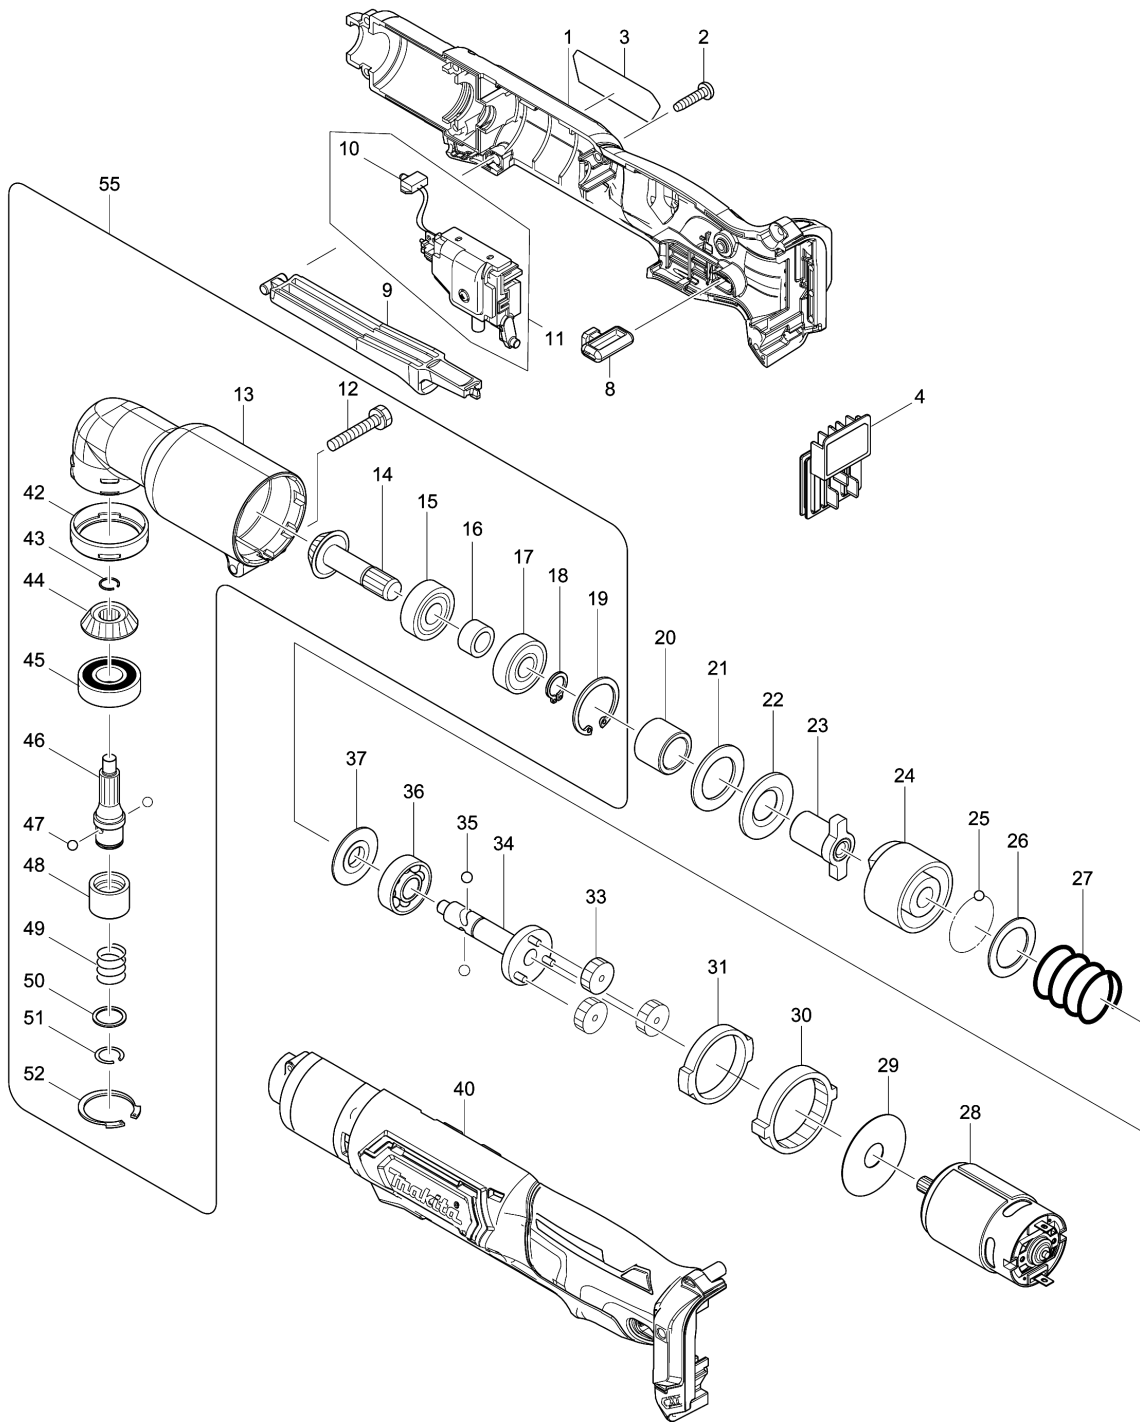

# Model No.TL064D CORDLESS ANGLE IMPACT DRIVER

## Model No.TL064D CORDLESS ANGLE IMPACT DRIVER

รายการ	รหัสอะไหล่	รายละเอียด	การ แลกเปลี่ยน	จำนวน	New/Old	ขาย	ซื้อ	ข้อความ
001	183G43-0	HOUSING SET		1				
C10	252126-6	HEX. LOCK NUT M4-7		2				
D10		INC. 40						
002	266130-9	TAPPING SCREW BIND PT 3X16		8				
003	853G86-3	TL064D NAME PLATE		1				
004	644813-5	TERMINAL		1				
008	450126-2	FR CHANGE LEVER		1				
009	450125-4	SWITCH LEVER		1				
010	620690-9	LED CIRCUIT		1				
011	632K58-3	SWITCH UNIT		1				
D10		INC. 10						
012	265409-5	+ HEX. BOLT M5X30		1				
013	152461-1	ANGLE HEAD COMPLETE		1				
014	226720-0	ZEROL BEVEL GEAR 13		1				
015	210067-2	BALL BEARING 6000ZZ		1				
016	257428-5	SLEEVE 10		1				
017	210067-2	BALL BEARING 6000ZZ		1				
018	961006-2	RETAINING RING S-10		1				
019	962105-3	RETAINING RING R-26		1				
020	257429-3	SLEEVE 15		1				
021	261095-0	RUBBER WASHER 21		1				
022	267120-5	FLAT WASHER 15		1				
023	322689-7	ANVIL		1	*			
023-1	327000-8	ANVIL	O	1				
024	322688-9	HAMMER		1	*			
024-1	326999-4	HAMMER	O	1				
025	216001-0	STEEL BALL 3.5		22				
026	267121-3	FLAT WASHER 20		1				
027	233107-9	COMPRESSION SPRING 22		1				
028	629271-6	DC MOTOR		1				
029	267053-4	FLAT WASHER 12		1				
030	226280-2	INTERNAL GEAR 69		1				
031	257187-1	RING 32		1				
033	226279-7	SPUR GEAR 29		3				
034	154416-2	SPINDLE COMPLETE		1	*			
034-1	140K00-5	SPINDLE COMPLETE	O	1				
035	216002-8	STEEL BALL 4.8		2				
036	211472-6	BALL BEARING 6000		1				
037	322719-4	WASHER 10		1				
040	183G43-0	HOUSING SET		1				