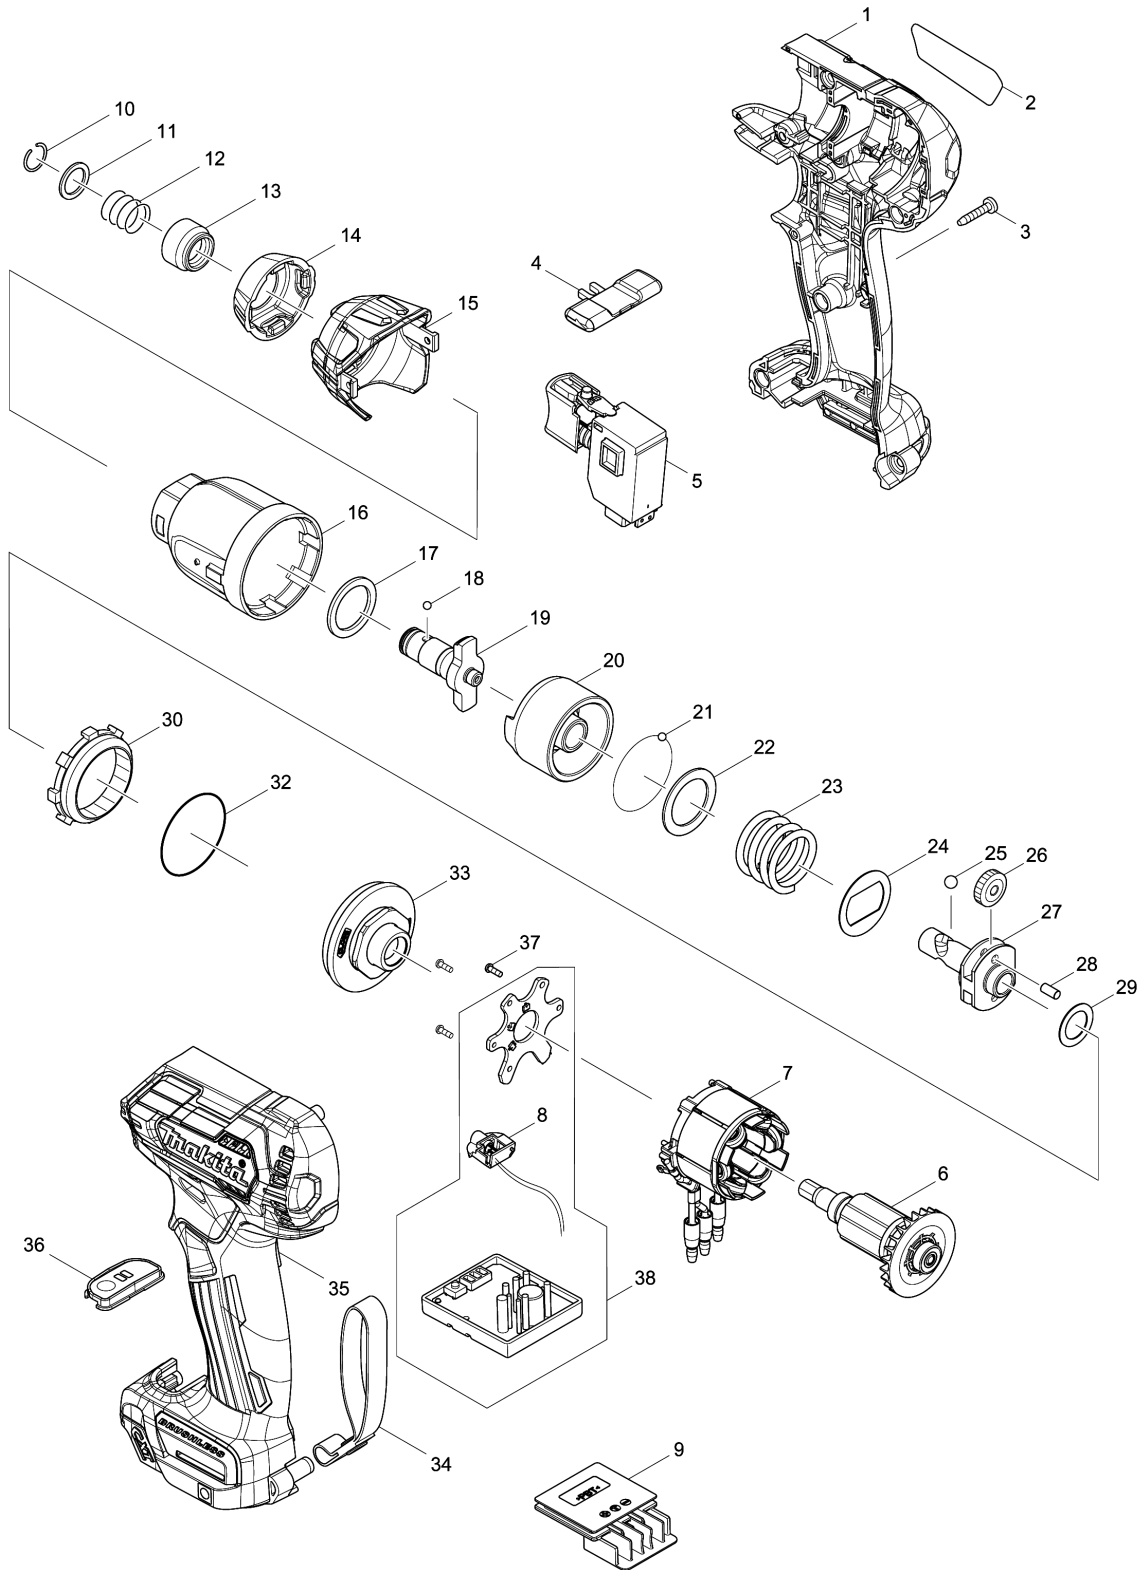

Model No.TD111D CORDLESS IMPACT DRIVER

Model No.TD111D CORDLESS IMPACT DRIVER

รายการ	รหัสอะไหล่	รายละเอียด	การ แลกเปลี่ยน	จำนวน	New/Old	ขาย	ซื้อ	ข้อความ
001	183E65-8	HOUSING SET		1				
C10	252126-6	HEX. LOCK NUT M4-7		2				
D10		INC. 35						
002	852P37-7	TD111D NAME PLATE		1	*			
002-1	852P36-9	TD111D NAME PLATE	<	1				
003	266429-2	TAPPING SCREW 3X16		9				
004	455053-8	F/R CHANGE LEVER		1				
005	650689-0	SWITCH C3JW-2B		1				
006	619415-6	ROTOR		1	*			
006-1	619415-6	ROTOR	O	1				
007	629232-6	STATOR		1				
008	620553-9	LED CIRCUIT		1				
009	644813-5	TERMINAL		1				
010	231965-7	RING SPRING 10		1				
011	267143-3	FLAT WASHER 11		1				
012	233005-7	COMPRESSION SPRING 13		1				
013	326803-7	BIT SLEEVE		1				
014	424907-0	BUMPER		1				
015	457062-3	HAMMER CASE COVER		1				
016	144058-0	HAMMER CASE COMPLETE		1				
017	261159-0	NYLON WASHER 19		1				
018	216019-1	STEEL BALL 3		2				
019	326629-7	ANVIL N		1				
020	324894-2	HAMMER		1				
021	216019-1	STEEL BALL 3		24				
022	267380-9	FLAT WASHER 20		1				
023	232326-4	COMPRESSION SPRING 21		1				
024	267813-4	WASHER 21		1				
025	216002-8	STEEL BALL 4.8		2				
026	221437-0	SPUR GEAR 17		2				
027	324897-6	SPINDLE		1				
028	268217-3	PIN 3.5		2				
029	253052-2	FLAT WASHER 12		1				
030	227316-0	INTERNAL GEAR 43		1				
032	213479-8	O RING 33		1				
033	141893-7	BEARING BOX COMPLETE		1				
035	183E65-8	HOUSING SET		1				
C10	252126-6	HEX. LOCK NUT M4-7		2				
D10		INC. 1						
036	144060-3	SWITCH PLATE COMPLETE		1				